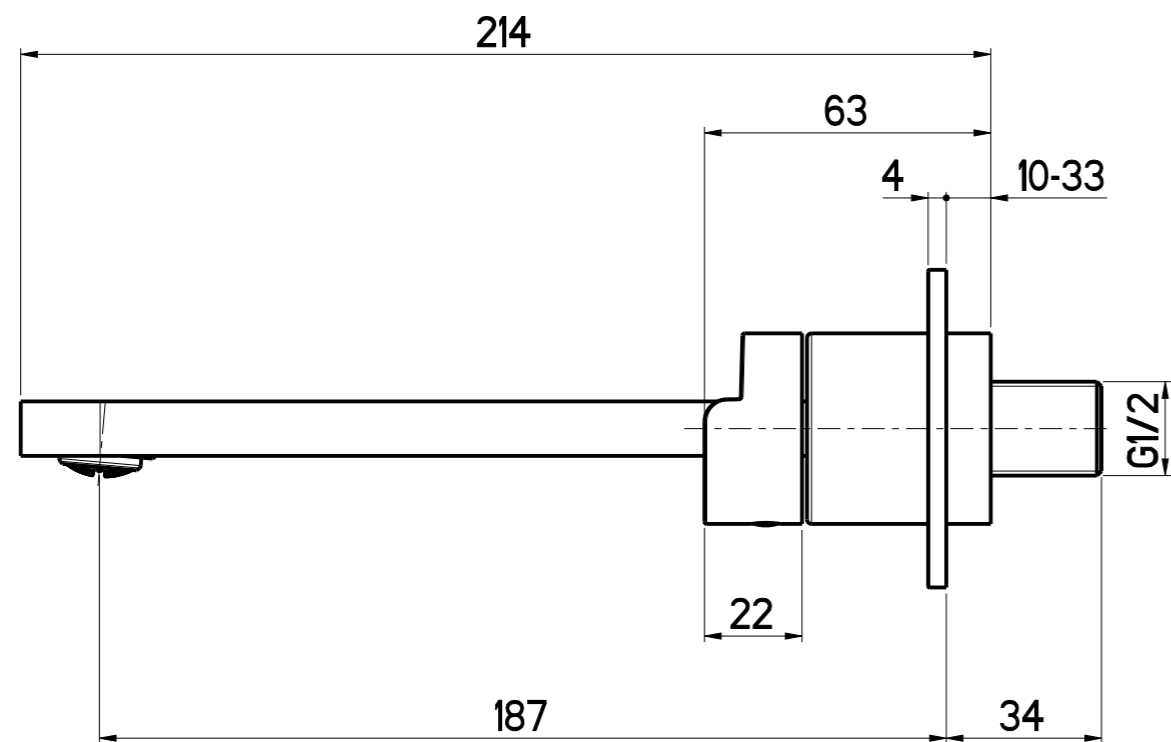

OIOLI RUBINETTERIE e-mail: mattia@oioli.com Via Pul Stretta, 10/12 28024 Gozzano (No) ITALY	DATA	18/6/2025	VERSIONE	PROGETTO	SCALA	CODICE DISEGNO	
	DISEGNATORE	B.F.	1.2		3:5	OIHOEL064RO	
DESCRIZIONE							ARTICOLO
PARTI ESTERNE LAVABO A PARETE 3 FORI HOP							HOEL064RO