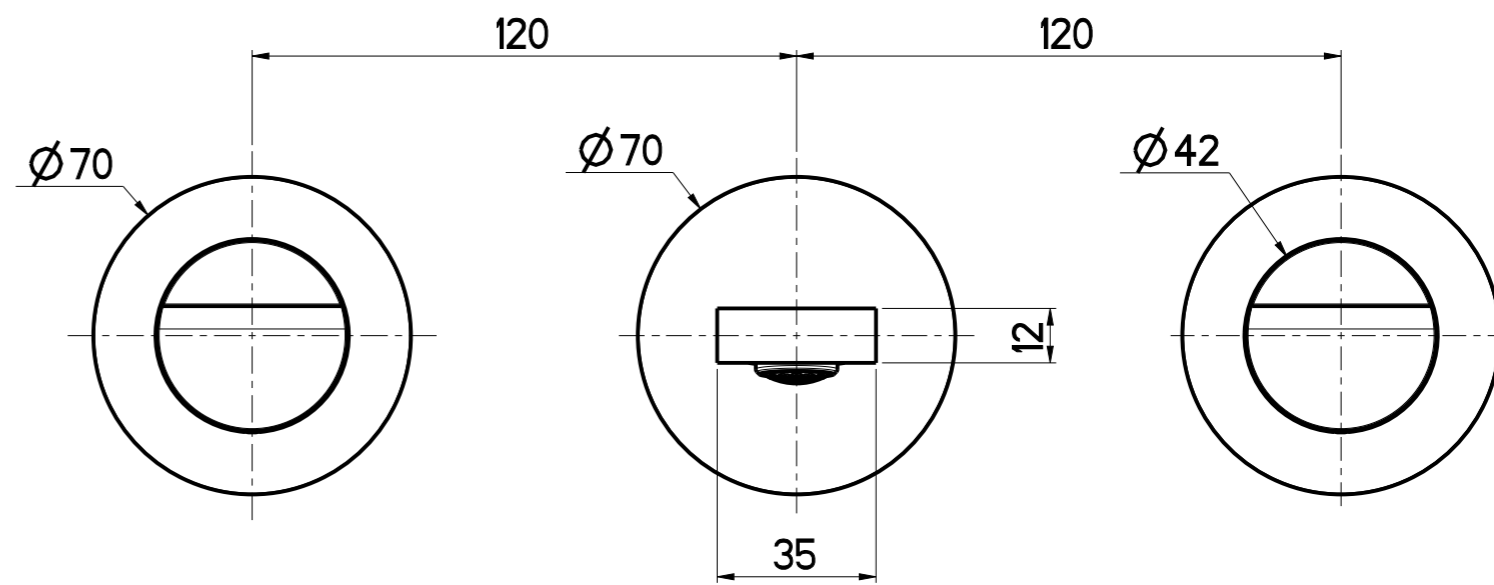

OIOLI RUBINETTERIE e-mail: mattia@oioli.com Via Pul Stretta, 10/12 28024 Gozzano (No) ITALY	DATA	18/6/2025	VERSIONE	PROGETTO	SCALA	CODICE DISEGNO	
	DISEGNATORE	B.F.	1.2		3:5	OIHOEL064RO	
DESCRIZIONE							ARTICOLO
PARTI ESTERNE LAVABO A PARETE 3 FORI HOP							HOEL064RO